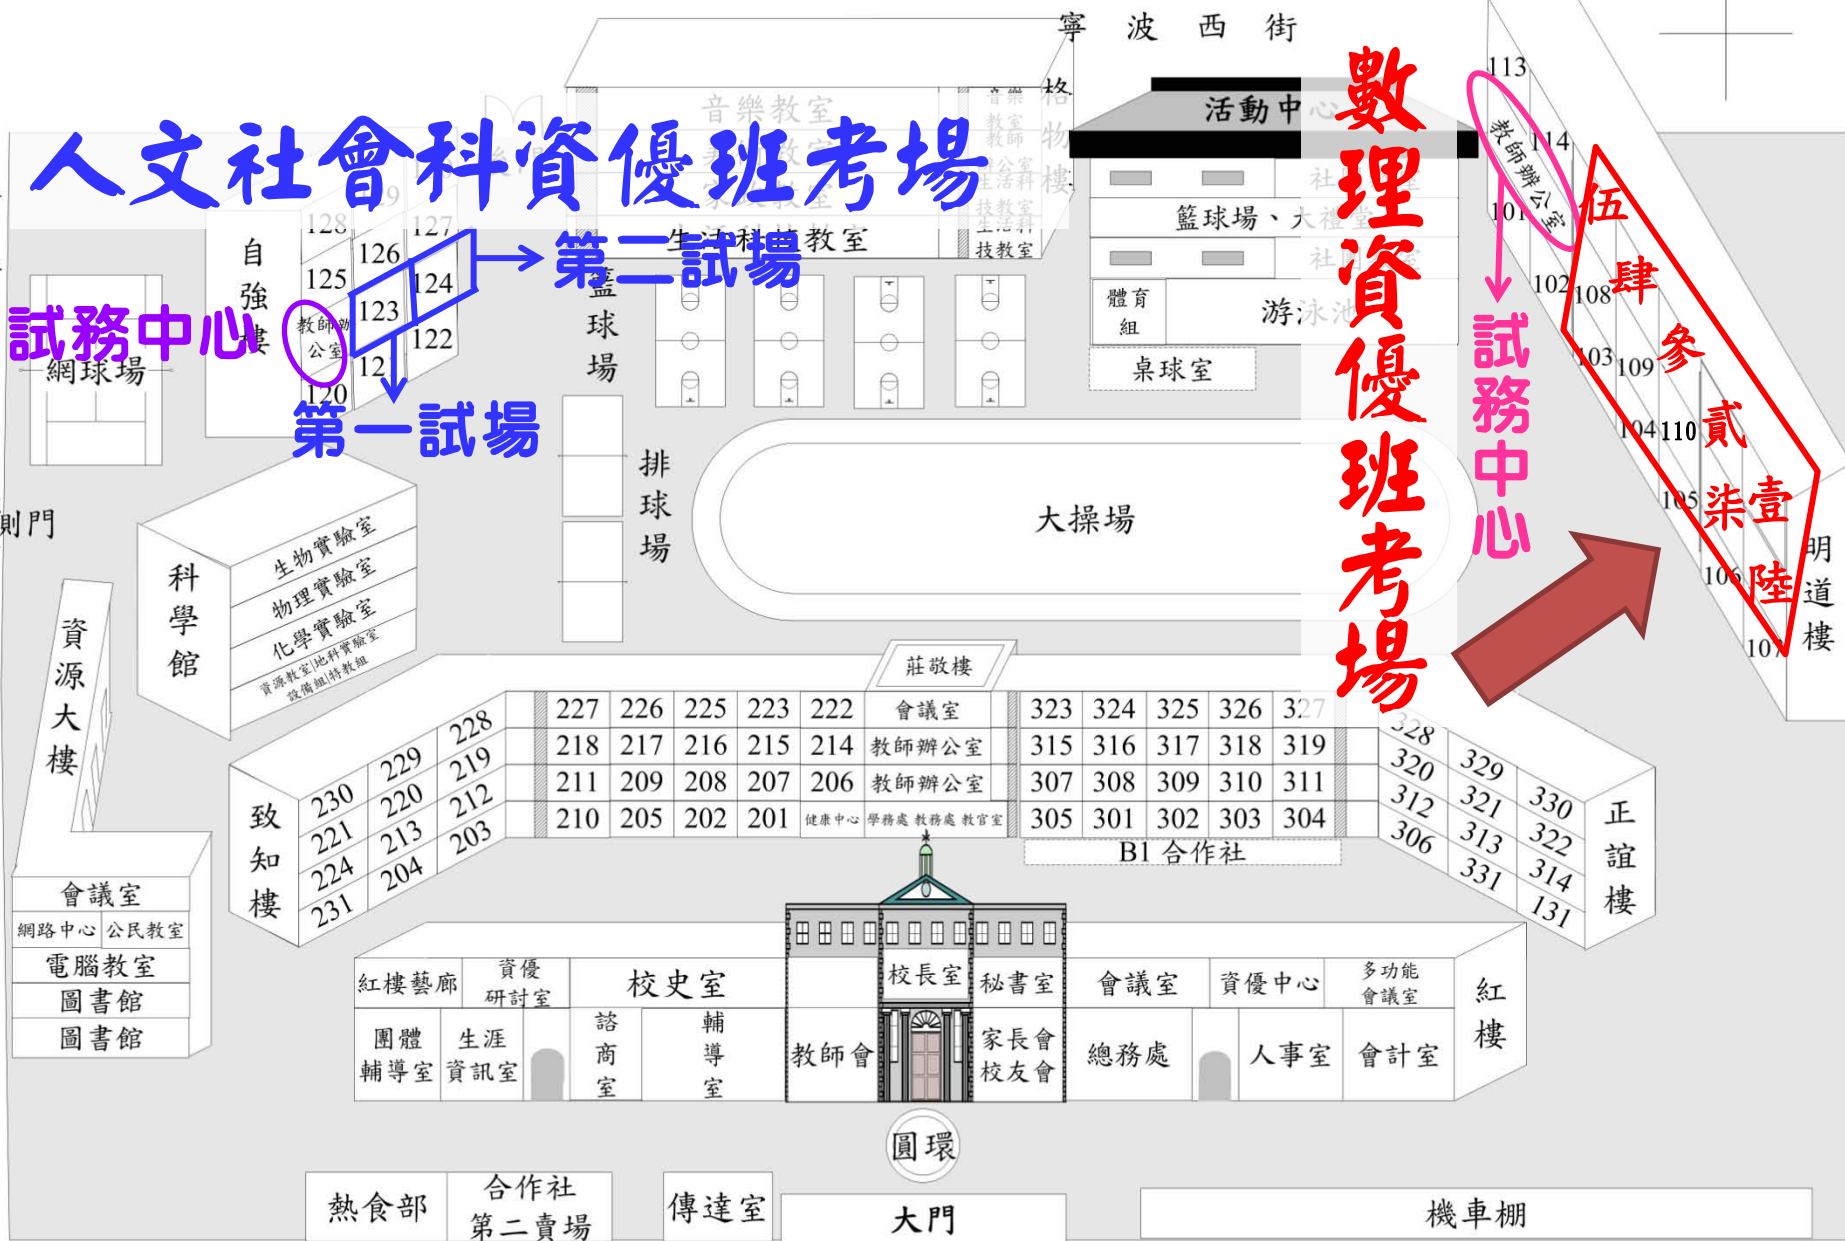

台北市立建國中學第100學年度資優班初試試場地圖

泉州街

和平西路

人文社會科資優班考場

數理資優班考場

試務中心

試務中心

第一試場
第二試場

伍肆參貳柒壹陸

230	229	228
221	220	219
224	213	212
231	204	203

227	226	225	223	222	會議室	323	324	325	326	327
218	217	216	215	214	教師辦公室	315	316	317	318	319
211	209	208	207	206	教師辦公室	307	308	309	310	311
210	205	202	201	健康中心	學務處 教務處 教官室	305	301	302	303	304

熱食部	合作社第二賣場	傳達室	大門	機車棚
-----	---------	-----	----	-----

南海路